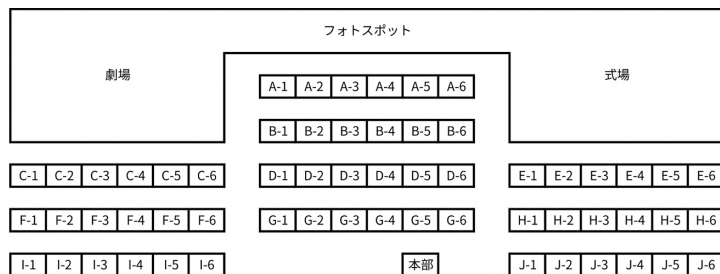

TAMASO-PARTY2023

TAKAMI×SOGO WEB ONLY EVENT

2023.12.09(Sat.)22:30-2023.12.10(Sun.)22:00

ご案内

『ピクリエ』を使った四葉環×逢坂壮五の非公式二次創作企画です。
公式及び関係各位とは一切関係ありません。

ハッシュタグ
サークル参加者用・当日の作品宣伝：#TMSP2023_作品
全員用 #TMSP2023

スケジュール

2023/12/09 22:30 開場
2023/12/09 23:00 通販特集ページ公開
2023/12/09 23:45 記念撮影
※ピクリエがかなり混雑していた場合は中止
2023/12/10 10:00 キーワードラリーのヒント揭示
2023/12/10 17:00 「四つ葉のクローバー探し」開始
2023/12/10 21:00 記念撮影
2023/12/10 22:00 閉場

主催：TMSP実行委員会 <https://twitter.com/TAMASO_PARTY> <https://tmsp.ltt.jp/> tamaso.party@gmail.com

サークルリスト

配置	サークル名
☐	A-1 まっしろ工房
☐	A-2 尻私欲
☐	A-3 4th wall
☐	A-4 orange100%
☐	A-5 ARIA
☐	A-6 ミニ焼き鳥酢飯
☐	B-1 瀬と日光浴
☐	B-2 炭酸にとけた
☐	B-3 whiteLatte
☐	B-4 おやすみツインテール
☐	B-5 月に帰宅。
☐	B-6 おしゃもん

配置	サークル名
☐	C-1 猫とシャンプー
☐	C-2 乾杯ソング
☐	C-3 甘辛×TOXIC
☐	C-4 mimosa
☐	C-5 sea chicken cafe
☐	C-6 azur
☐	D-1 AtoZ
☐	D-2 parade
☐	D-3 がんばれ正方形
☐	D-4 苺ベリーパフェ
☐	D-5 Pomelize
☐	D-6 nix

配置	サークル名
☐	E-1 Noir
☐	E-2 シロクロミライ
☐	E-3 なきむしうさちゃん
☐	E-4 cheeese
☐	E-5 Fluorite
☐	E-6 Clover
☐	F-1 オレンジココット
☐	F-2 珈琲店PLUIE
☐	F-3 thisworld4
☐	F-4 M-pot
☐	F-5 RE;
☐	F-6 あまいあじ

配置	サークル名
☐	G-1 シュガーカカオ
☐	G-2 わたあめ工房
☐	G-3 なつのあさ
☐	G-4 THE.SECRET.BOX
☐	G-5 冬水
☐	G-6 おろたた
☐	H-1 Romast!
☐	H-2 ぼぼぼぼ〜ん
☐	H-3 豚々拍子
☐	H-4 まぐる食べ放題
☐	H-5 はとのづき
☐	H-6 寝る子は育つ

配置	サークル名
☐	I-1 ポテチファクトリー
☐	I-2 Contrail
☐	I-3 o-SKN
☐	I-4 はねっこランド
☐	I-5 タンザ・ナイト
☐	I-6 白黒catalog*
☐	J-1 pyonp
☐	J-2 業務用七味500グラム
☐	J-3 夏雪ソーリスター
☐	J-4 柑橘系
☐	J-5 I my
☐	J-6 プリズムと空の色

メモスペース

サークルチェックの補足やキーワードラリー企画のメモにご利用ください